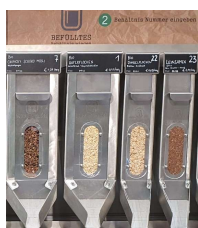

Bio Haferflocken **0,42/100g**

Bio Cornflakes **0,49/100g**

Bio Crunchy Beeren Müsli **0,84/100g**

Leinsamen **0,35/100g**

Bio Crunchy Schoko Müsli **0,84/100g**

Bio Langkornreis **0,32/100g**

Unsere Öffnungszeiten mit Bedienung: Mo-Do 6.30 – 13 Uhr, Di 15 – 18 Uhr, Fr 6.30 – 18 Uhr, Sa 7.30 – 12 Uhr
Selbstbedienung: Mo-Sa 6-20:00 Uhr, So 8:00-12:00 Uhr, Tel: 0664/91 86 412, nahversorger.gaflenz@pfeiffer.at